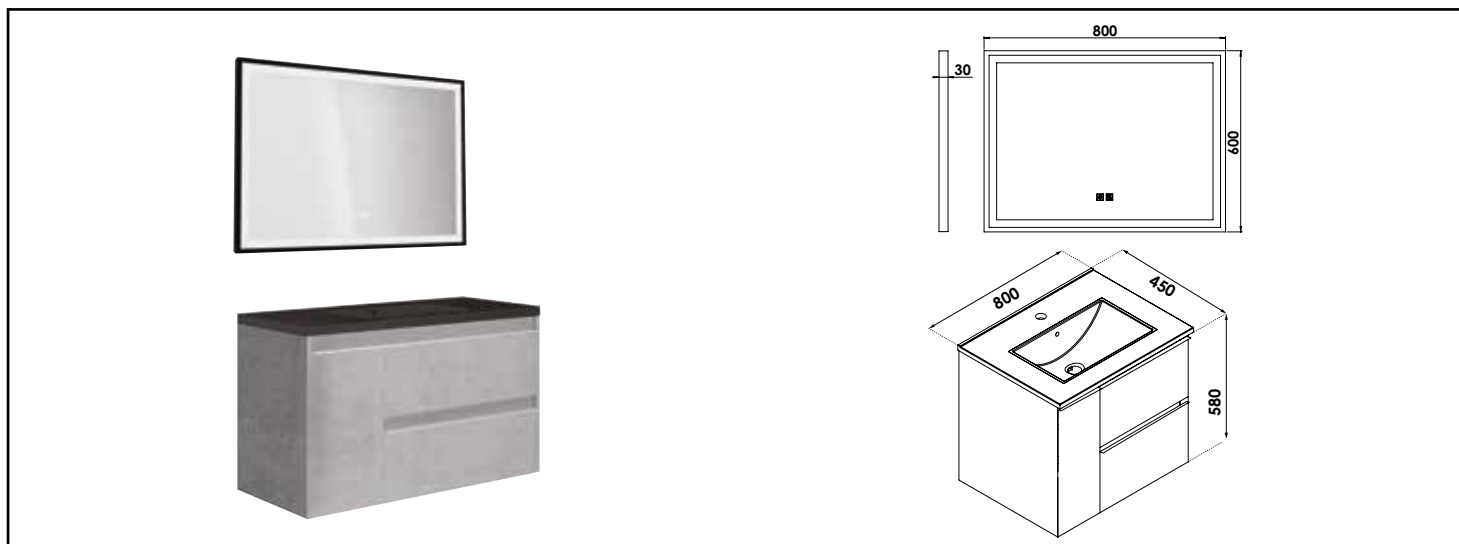

## MEUBLE À SUSP BOSTON - DIM : 80 CM - BÉTON - MIROIR LED SEVILLE - PLAN NOIR

■ TIROIRS A OUVERTURE TOTALE

■ FERMETURE RALENTIE

■ MIROIR LED AVEC VARIATION DE COULEUR, D'INTENSITE ET ANTIBUEE